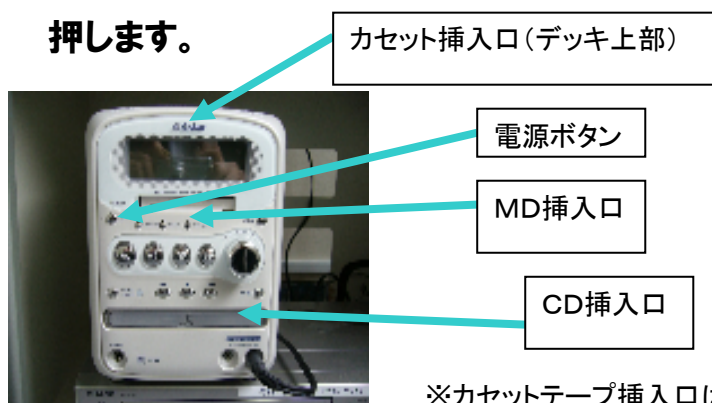

■ CDMDカセットデッキ

CD、MD、カセットテープ兼用のデッキです。会場内のオーディオラックに備付られています。こちらは無料でご利用になれます。

【使用方法】

- ① リモコンを事務室にて貸出しします。まずはアンプ部の電源を入れます。

- ② CDMDデッキの電源ボタンを押します。

- ③ 下記の場所にご利用のメディア(ソフト)を入れて、リモコンまたは本体の再生ボタンを押します。

※カセットテープ挿入口はデッキ上部にあります。ご注意ください。